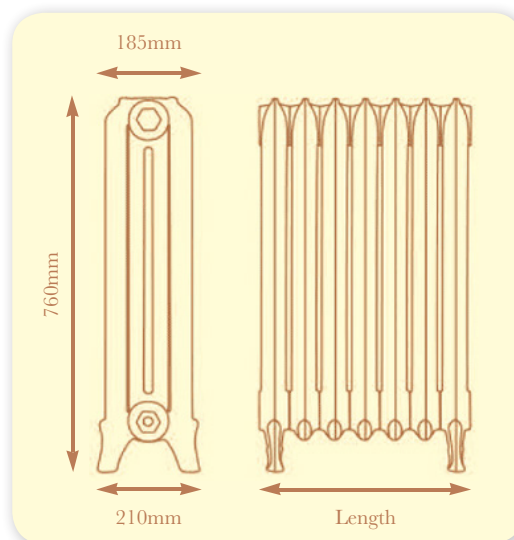

Code	Sections	Length (mm)	Output		Weight (Kg)	Water Content (Ltr's)
			75 / 65 / 20			
			Watts	BTU's		
PIC-760-03	3	247	391	1335	31.0	7.2
PIC-760-04	4	318	522	1780	41.3	9.6
PIC-760-05	5	389	652	2225	51.6	12.0
PIC-760-06	6	460	783	2670	61.9	14.4
PIC-760-07	7	531	913	3115	72.2	16.8
PIC-760-08	8	602	1043	3560	82.6	19.2
PIC-760-09	9	673	1174	4005	92.9	21.6
PIC-760-10	10	744	1304	4450	103.2	24.0
PIC-760-11	11	815	1435	4895	113.5	26.4
PIC-760-12	12	886	1565	5340	123.8	28.8
PIC-760-13	13	957	1695	5785	134.2	31.2
PIC-760-14	14	1028	1826	6230	144.5	33.6
PIC-760-15	15	1099	1956	6675	154.8	36.0
PIC-760-16	16	1170	2087	7120	165.1	38.4
PIC-760-17	17	1241	2217	7565	175.4	40.8
PIC-760-18	18	1312	2348	8010	185.8	43.2
PIC-760-19	19	1383	2478	8455	196.1	45.6
PIC-760-20	20	1454	2608	8900	206.4	48.0
PIC-760-21	21	1525	2739	9345	216.7	50.4
PIC-760-22	22	1596	2869	9790	227.0	52.8
PIC-760-23	23	1667	3000	10235	237.4	55.2
PIC-760-24	24	1738	3130	10680	247.7	57.6
PIC-760-25	25	1809	3261	11125	258.0	60.0
PIC-760-26	26	1880	3391	11570	268.3	62.4
PIC-760-27	27	1951	3521	12015	278.6	64.8
PIC-760-28	28	2022	3652	12460	289.0	67.2
PIC-760-29	29	2093	3782	12905	299.3	69.6
PIC-760-30	30	2164	3913	13350	309.6	72.0
PIC-760-31	31	2235	4043	13795	319.9	74.4
PIC-760-32	32	2306	4174	14240	330.2	76.8
PIC-760-33	33	2377	4304	14685	340.6	79.2
PIC-760-34	34	2448	4434	15130	350.9	81.6
PIC-760-35	35	2519	4565	15575	361.2	84.0
PIC-760-36	36	2590	4695	16020	371.5	86.4
PIC-760-37	37	2661	4826	16465	381.8	88.8
PIC-760-38	38	2732	4956	16910	392.2	91.2
PIC-760-39	39	2803	5086	17355	402.5	93.6
PIC-760-40	40	2874	5217	17800	412.8	96.0