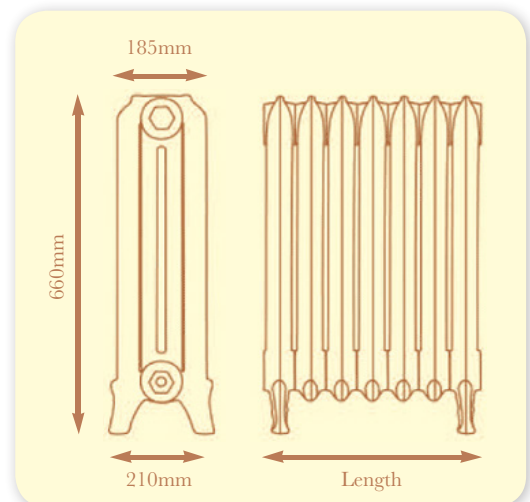

Code	Sections	Length (mm)	Output		Weight (Kg)	Water Content (Ltr's)
			75 / 65 / 20			
			Watts	BTU's		
PIC-660-03	3	247	312	1065	28.3	7.1
PIC-660-04	4	318	416	1420	37.7	9.4
PIC-660-05	5	389	520	1775	47.1	11.8
PIC-660-06	6	460	624	2130	56.5	14.1
PIC-660-07	7	531	728	2485	65.9	16.5
PIC-660-08	8	602	832	2840	75.4	18.8
PIC-660-09	9	673	936	3195	84.8	21.2
PIC-660-10	10	744	1040	3550	94.2	23.5
PIC-660-11	11	815	1144	3905	103.6	25.9
PIC-660-12	12	886	1249	4260	113.0	28.2
PIC-660-13	13	957	1353	4615	122.5	30.6
PIC-660-14	14	1028	1457	4970	131.9	32.9
PIC-660-15	15	1099	1561	5325	141.3	35.3
PIC-660-16	16	1170	1665	5680	150.7	37.6
PIC-660-17	17	1241	1769	6035	160.1	40.0
PIC-660-18	18	1312	1873	6390	169.6	42.3
PIC-660-19	19	1383	1977	6745	179.0	44.7
PIC-660-20	20	1454	2081	7100	188.4	47.0
PIC-660-21	21	1525	2185	7455	197.8	49.4
PIC-660-22	22	1596	2289	7810	207.2	51.7
PIC-660-23	23	1667	2393	8165	216.7	54.1
PIC-660-24	24	1738	2497	8520	226.1	56.4
PIC-660-25	25	1809	2601	8875	235.5	58.8
PIC-660-26	26	1880	2705	9230	244.9	61.1
PIC-660-27	27	1951	2809	9585	254.3	63.5
PIC-660-28	28	2022	2913	9940	263.8	65.8
PIC-660-29	29	2093	3017	10295	273.2	68.2
PIC-660-30	30	2164	3121	10650	282.6	70.5
PIC-660-31	31	2235	3225	11005	292.0	72.9
PIC-660-32	32	2306	3329	11360	301.4	75.2
PIC-660-33	33	2377	3433	11715	310.9	77.6
PIC-660-34	34	2448	3538	12070	320.3	79.9
PIC-660-35	35	2519	3642	12425	329.7	82.3
PIC-660-36	36	2590	3746	12780	339.1	84.6
PIC-660-37	37	2661	3850	13135	348.5	87.0
PIC-660-38	38	2732	3954	13490	358.0	89.3
PIC-660-39	39	2803	4058	13845	367.4	91.7
PIC-660-40	40	2874	4162	14200	376.8	94.0