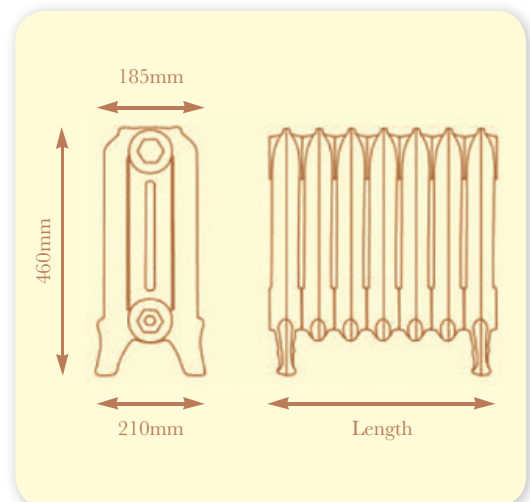

Code	Sections	Length (mm)	Output		Weight (Kg)	Water Content (Ltr's)
			75 / 65 / 20			
			Watts	BTU's		
PIC-460-03	3	249	251	855	19.0	4.1
PIC-460-04	4	320	334	1140	25.4	5.5
PIC-460-05	5	392	418	1425	31.7	6.9
PIC-460-06	6	463	501	1710	38.0	8.3
PIC-460-07	7	535	585	1995	44.4	9.6
PIC-460-08	8	606	668	2280	50.7	11.0
PIC-460-09	9	678	752	2565	57.1	12.4
PIC-460-10	10	749	835	2850	63.4	13.8
PIC-460-11	11	821	919	3135	69.7	15.1
PIC-460-12	12	892	1002	3420	76.1	16.5
PIC-460-13	13	964	1086	3705	82.4	17.9
PIC-460-14	14	1035	1169	3990	88.8	19.3
PIC-460-15	15	1107	1253	4275	95.1	20.6
PIC-460-16	16	1178	1336	4560	101.4	22.0
PIC-460-17	17	1250	1420	4845	107.8	23.4
PIC-460-18	18	1321	1504	5130	114.1	24.8
PIC-460-19	19	1393	1587	5415	120.5	26.1
PIC-460-20	20	1464	1671	5700	126.8	27.5
PIC-460-21	21	1536	1754	5985	133.1	28.9
PIC-460-22	22	1607	1838	6270	139.5	30.3
PIC-460-23	23	1679	1921	6555	145.8	31.6
PIC-460-24	24	1750	2005	6840	152.2	33.0
PIC-460-25	25	1822	2088	7125	158.5	34.4
PIC-460-26	26	1893	2172	7410	164.8	35.8
PIC-460-27	27	1965	2255	7695	171.2	37.1
PIC-460-28	28	2036	2339	7980	177.5	38.5
PIC-460-29	29	2108	2422	8265	183.9	39.9
PIC-460-30	30	2179	2506	8550	190.2	41.3
PIC-460-31	31	2251	2589	8835	196.5	42.6
PIC-460-32	32	2322	2673	9120	202.9	44.0
PIC-460-33	33	2394	2756	9405	209.2	45.4
PIC-460-34	34	2465	2840	9690	215.6	46.8
PIC-460-35	35	2537	2924	9975	221.9	48.1
PIC-460-36	36	2608	3007	10260	228.2	49.5
PIC-460-37	37	2680	3091	10545	234.6	50.9
PIC-460-38	38	2751	3174	10830	240.9	52.3
PIC-460-39	39	2823	3258	11115	247.3	53.6
PIC-460-40	40	2894	3341	11400	253.6	55.0