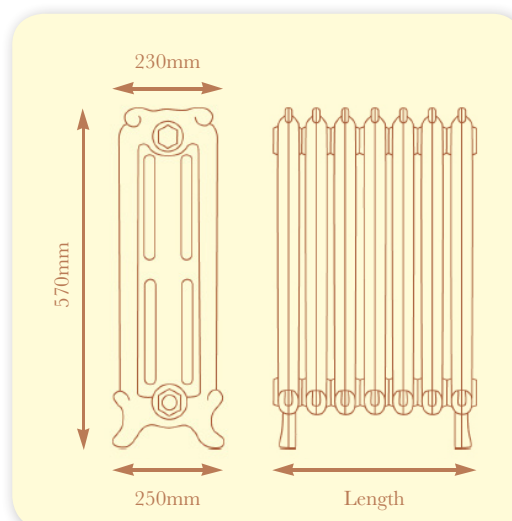

A substantial free standing cast iron radiator so perfect for the larger period room, barn or warehouse conversion. A tremendously heat efficient cast iron radiator when exceptional heat is required for larger room spaces. Oxford is also available in 470mm and 765mm High.

Code	Sections	Length (mm)	Output		Weight (Kg)	Water Content (Ltr's)
			75 / 65 / 20			
			Watts	BTU's		
OXF-570-03	3	276	370	1263	29.8	6.3
OXF-570-04	4	357	494	1684	39.7	8.4
OXF-570-05	5	438	617	2105	49.6	10.5
OXF-570-06	6	518	740	2526	59.5	12.6
OXF-570-07	7	599	864	2947	69.4	14.7
OXF-570-08	8	680	987	3368	79.4	16.8
OXF-570-09	9	760	1110	3789	89.3	18.9
OXF-570-10	10	841	1234	4210	99.2	21.0
OXF-570-11	11	922	1357	4631	109.1	23.1
OXF-570-12	12	1002	1481	5052	119.0	25.2
OXF-570-13	13	1083	1604	5473	129.0	27.3
OXF-570-14	14	1164	1727	5894	138.9	29.4
OXF-570-15	15	1245	1851	6315	148.8	31.5
OXF-570-16	16	1325	1974	6736	158.7	33.6
OXF-570-17	17	1406	2098	7157	168.6	35.7
OXF-570-18	18	1487	2221	7578	178.6	37.8
OXF-570-19	19	1567	2344	7999	188.5	39.9
OXF-570-20	20	1648	2468	8420	198.4	42.0
OXF-570-21	21	1729	2591	8841	208.3	44.1
OXF-570-22	22	1809	2715	9262	218.2	46.2
OXF-570-23	23	1890	2838	9683	228.2	48.3
OXF-570-24	24	1971	2961	10104	238.1	50.4
OXF-570-25	25	2052	3085	10525	248.0	52.5
OXF-570-26	26	2132	3208	10946	257.9	54.6
OXF-570-27	27	2213	3331	11367	267.8	56.7
OXF-570-28	28	2294	3455	11788	277.8	58.8
OXF-570-29	29	2374	3578	12209	287.7	60.9
OXF-570-30	30	2455	3702	12630	297.6	63.0
OXF-570-31	31	2536	3825	13051	307.5	65.1
OXF-570-32	32	2616	3948	13472	317.4	67.2
OXF-570-33	33	2697	4072	13893	327.4	69.3
OXF-570-34	34	2778	4195	14314	337.3	71.4
OXF-570-35	35	2859	4319	14735	347.2	73.5
OXF-570-36	36	2939	4442	15156	357.1	75.6
OXF-570-37	37	3020	4565	15577	367.0	77.7
OXF-570-38	38	3101	4689	15998	377.0	79.8
OXF-570-39	39	3181	4812	16419	386.9	81.9
OXF-570-40	40	3262	4936	16840	396.8	84.0