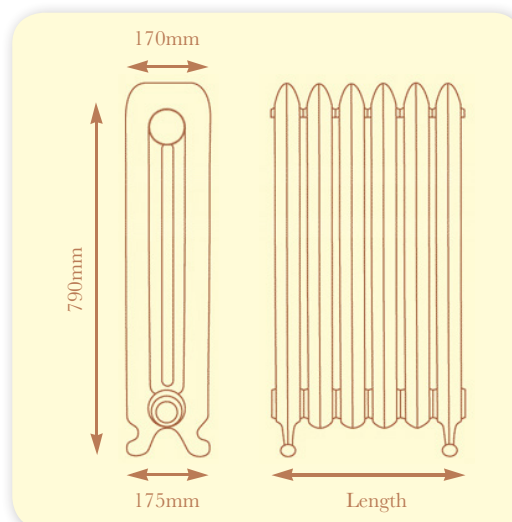

The Montpellier daisy radiator looks magnificent finished in the choice of hand highlight paint finishes or indeed the hand polished finish which accentuates all the magnificent detail of this very distinctive cast iron radiator. The Montpellier is also available in 590mm High.

Code	Sections	Length (mm)	Output		Weight (Kg)	Water Content (Ltr's)
			75 / 65 / 20			
			Watts	BTU's		
MONT-790-03	3	247	501	1710	31.9	6.3
MONT-790-04	4	318	668	2280	42.6	8.4
MONT-790-05	5	389	835	2850	53.2	10.5
MONT-790-06	6	460	1002	3420	63.8	12.6
MONT-790-07	7	531	1169	3990	74.5	14.7
MONT-790-08	8	602	1336	4560	85.1	16.8
MONT-790-09	9	673	1504	5130	95.8	18.9
MONT-790-10	10	744	1671	5700	106.4	21.0
MONT-790-11	11	815	1838	6270	117.0	23.1
MONT-790-12	12	886	2005	6840	127.7	25.2
MONT-790-13	13	957	2172	7410	138.3	27.3
MONT-790-14	14	1028	2339	7980	149.0	29.4
MONT-790-15	15	1099	2506	8550	159.6	31.5
MONT-790-16	16	1170	2673	9120	170.2	33.6
MONT-790-17	17	1241	2840	9690	180.9	35.7
MONT-790-18	18	1312	3007	10260	191.5	37.8
MONT-790-19	19	1383	3174	10830	202.2	39.9
MONT-790-20	20	1454	3341	11400	212.8	42.0
MONT-790-21	21	1525	3508	11970	223.4	44.1
MONT-790-22	22	1596	3675	12540	234.1	46.2
MONT-790-23	23	1667	3842	13110	244.7	48.3
MONT-790-24	24	1738	4009	13680	255.4	50.4
MONT-790-25	25	1809	4176	14250	266.0	52.5
MONT-790-26	26	1880	4343	14820	276.6	54.6
MONT-790-27	27	1951	4511	15390	287.3	56.7
MONT-790-28	28	2022	4678	15960	297.9	58.8
MONT-790-29	29	2093	4845	16530	308.6	60.9
MONT-790-30	30	2164	5012	17100	319.2	63.0
MONT-790-31	31	2235	5179	17670	329.8	65.1
MONT-790-32	32	2306	5346	18240	340.5	67.2
MONT-790-33	33	2377	5513	18810	351.1	69.3
MONT-790-34	34	2448	5680	19380	361.8	71.4
MONT-790-35	35	2519	5847	19950	372.4	73.5
MONT-790-36	36	2590	6014	20520	383.0	75.6
MONT-790-37	37	2661	6181	21090	393.7	77.7
MONT-790-38	38	2732	6348	21660	404.3	79.8
MONT-790-39	39	2803	6515	22230	415.0	81.9
MONT-790-40	40	2874	6682	22800	425.6	84.0