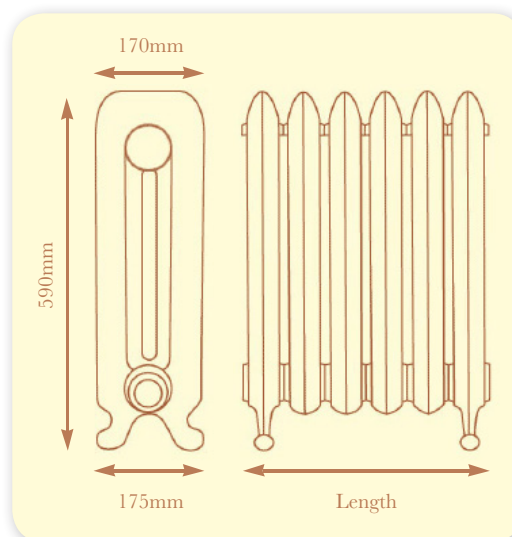

The Montpellier daisy radiator looks magnificent finished in the choice of hand highlight paint finishes or indeed the hand polished finish which accentuates all the magnificent detail of this very distinctive cast iron radiator. The Montpellier is also available in 790mm High.

Code	Sections	Length (mm)	Output		Weight (Kg)	Water Content (Ltr's)
			75 / 65 / 20			
			Watts	BTU's		
MONT-590-03	3	249	301	1026	24.2	4.5
MONT-590-04	4	320	401	1368	32.3	6.0
MONT-590-05	5	392	501	1710	40.4	7.5
MONT-590-06	6	464	601	2052	48.5	9.0
MONT-590-07	7	535	702	2394	56.6	10.5
MONT-590-08	8	607	802	2736	64.6	12.0
MONT-590-09	9	678	902	3078	72.7	13.5
MONT-590-10	10	750	1002	3420	80.8	15.0
MONT-590-11	11	822	1103	3762	88.9	16.5
MONT-590-12	12	893	1203	4104	97.0	18.0
MONT-590-13	13	965	1303	4446	105.0	19.5
MONT-590-14	14	1036	1403	4788	113.1	21.0
MONT-590-15	15	1108	1504	5130	121.2	22.5
MONT-590-16	16	1180	1604	5472	129.3	24.0
MONT-590-17	17	1251	1704	5814	137.4	25.5
MONT-590-18	18	1323	1804	6156	145.4	27.0
MONT-590-19	19	1394	1904	6498	153.5	28.5
MONT-590-20	20	1466	2005	6840	161.6	30.0
MONT-590-21	21	1538	2105	7182	169.7	31.5
MONT-590-22	22	1609	2205	7524	177.8	33.0
MONT-590-23	23	1681	2305	7866	185.8	34.5
MONT-590-24	24	1752	2406	8208	193.9	36.0
MONT-590-25	25	1824	2506	8550	202.0	37.5
MONT-590-26	26	1896	2606	8892	210.1	39.0
MONT-590-27	27	1967	2706	9234	218.2	40.5
MONT-590-28	28	2039	2807	9576	226.2	42.0
MONT-590-29	29	2110	2907	9918	234.3	43.5
MONT-590-30	30	2182	3007	10260	242.4	45.0
MONT-590-31	31	2254	3107	10602	250.5	46.5
MONT-590-32	32	2325	3208	10944	258.6	48.0
MONT-590-33	33	2397	3308	11286	266.6	49.5
MONT-590-34	34	2468	3408	11628	274.7	51.0
MONT-590-35	35	2540	3508	11970	282.8	52.5
MONT-590-36	36	2612	3608	12312	290.9	54.0
MONT-590-37	37	2683	3709	12654	299.0	55.5
MONT-590-38	38	2755	3809	12996	307.0	57.0
MONT-590-39	39	2826	3909	13338	315.1	58.5
MONT-590-40	40	2898	4009	13680	323.2	60.0