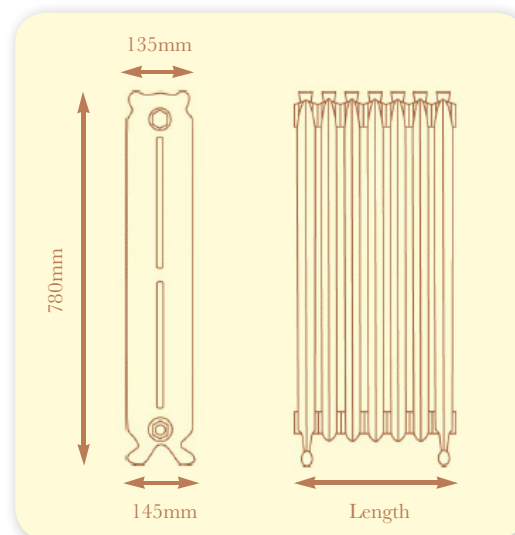

Code	Sections	Length (mm)	Output		Weight (Kg)	Water Content (Ltr's)
			75 / 65 / 20			
			Watts	BTU's		
KEN-780-03	3	247	349	1190	21.8	4.5
KEN-780-04	4	318	465	1586	29.0	6.0
KEN-780-05	5	389	581	1983	36.3	7.5
KEN-780-06	6	460	697	2379	43.6	9.0
KEN-780-07	7	531	813	2776	50.8	10.5
KEN-780-08	8	602	930	3172	58.1	12.0
KEN-780-09	9	673	1046	3569	65.3	13.5
KEN-780-10	10	744	1162	3965	72.6	15.0
KEN-780-11	11	815	1278	4362	79.9	16.5
KEN-780-12	12	886	1394	4758	87.1	18.0
KEN-780-13	13	957	1511	5155	94.4	19.5
KEN-780-14	14	1028	1627	5551	101.6	21.0
KEN-780-15	15	1099	1743	5948	108.9	22.5
KEN-780-16	16	1170	1859	6344	116.2	24.0
KEN-780-17	17	1241	1976	6741	123.4	25.5
KEN-780-18	18	1312	2092	7137	130.7	27.0
KEN-780-19	19	1383	2208	7534	137.9	28.5
KEN-780-20	20	1454	2324	7930	145.2	30.0
KEN-780-21	21	1525	2440	8327	152.5	31.5
KEN-780-22	22	1596	2557	8723	159.7	33.0
KEN-780-23	23	1667	2673	9120	167.0	34.5
KEN-780-24	24	1738	2789	9516	174.2	36.0
KEN-780-25	25	1809	2905	9913	181.5	37.5
KEN-780-26	26	1880	3021	10309	188.8	39.0
KEN-780-27	27	1951	3138	10706	196.0	40.5
KEN-780-28	28	2022	3254	11102	203.3	42.0
KEN-780-29	29	2093	3370	11499	210.5	43.5
KEN-780-30	30	2164	3486	11895	217.8	45.0
KEN-780-31	31	2235	3602	12292	225.1	46.5
KEN-780-32	32	2306	3719	12688	232.3	48.0
KEN-780-33	33	2377	3835	13085	239.6	49.5
KEN-780-34	34	2448	3951	13481	246.8	51.0
KEN-780-35	35	2519	4067	13878	254.1	52.5
KEN-780-36	36	2590	4183	14274	261.4	54.0
KEN-780-37	37	2661	4300	14671	268.6	55.5
KEN-780-38	38	2732	4416	15067	275.9	57.0
KEN-780-39	39	2803	4532	15464	283.1	58.5
KEN-780-40	40	2874	4648	15860	290.4	60.0