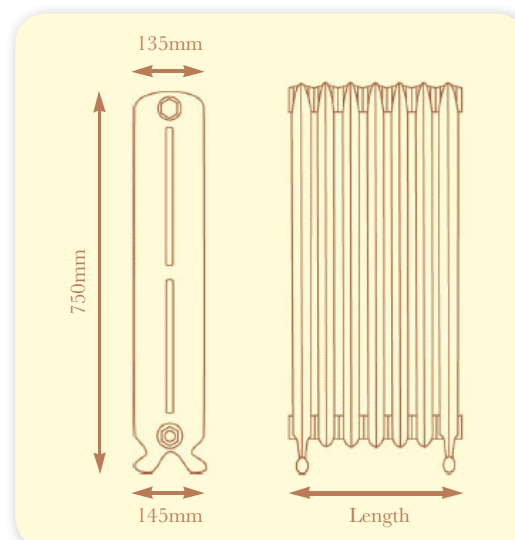

Code	Sections	Length (mm)	Output		Weight (Kg)	Water Content (Ltr's)
			75 / 65 / 20 Watts	BTU's		
KEN-750-03	3	247	340	1160	20.3	4.5
KEN-750-04	4	318	453	1546	27.0	6.0
KEN-750-05	5	389	566	1933	33.8	7.5
KEN-750-06	6	460	680	2319	40.6	9.0
KEN-750-07	7	531	793	2706	47.3	10.5
KEN-750-08	8	602	906	3092	54.1	12.0
KEN-750-09	9	673	1019	3479	60.8	13.5
KEN-750-10	10	744	1133	3865	67.6	15.0
KEN-750-11	11	815	1246	4252	74.4	16.5
KEN-750-12	12	886	1359	4638	81.1	18.0
KEN-750-13	13	957	1473	5025	87.9	19.5
KEN-750-14	14	1028	1586	5411	94.6	21.0
KEN-750-15	15	1099	1699	5798	101.4	22.5
KEN-750-16	16	1170	1812	6184	108.2	24.0
KEN-750-17	17	1241	1926	6571	114.9	25.5
KEN-750-18	18	1312	2039	6957	121.7	27.0
KEN-750-19	19	1383	2152	7344	128.4	28.5
KEN-750-20	20	1454	2266	7730	135.2	30.0
KEN-750-21	21	1525	2379	8117	142.0	31.5
KEN-750-22	22	1596	2492	8503	148.7	33.0
KEN-750-23	23	1667	2605	8890	155.5	34.5
KEN-750-24	24	1738	2719	9276	162.2	36.0
KEN-750-25	25	1809	2832	9663	169.0	37.5
KEN-750-26	26	1880	2945	10049	175.8	39.0
KEN-750-27	27	1951	3058	10436	182.5	40.5
KEN-750-28	28	2022	3172	10822	189.3	42.0
KEN-750-29	29	2093	3285	11209	196.0	43.5
KEN-750-30	30	2164	3398	11595	202.8	45.0
KEN-750-31	31	2235	3512	11982	209.6	46.5
KEN-750-32	32	2306	3625	12368	216.3	48.0
KEN-750-33	33	2377	3738	12755	223.1	49.5
KEN-750-34	34	2448	3851	13141	229.8	51.0
KEN-750-35	35	2519	3965	13528	236.6	52.5
KEN-750-36	36	2590	4078	13914	243.4	54.0
KEN-750-37	37	2661	4191	14301	250.1	55.5
KEN-750-38	38	2732	4305	14687	256.9	57.0
KEN-750-39	39	2803	4418	15074	263.6	58.5
KEN-750-40	40	2874	4531	15460	270.4	60.0