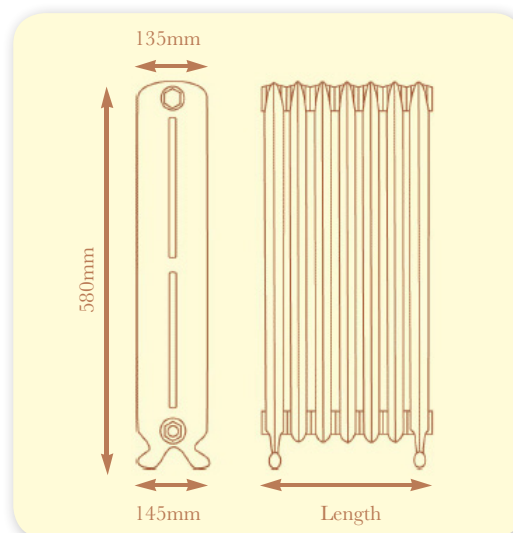

Code	Sections	Length (mm)	Output		Weight (Kg)	Water Content (Ltr's)
			75 / 65 / 20 Watts	BTU's		
KEN-580-03	3	247	262	894	17.1	3.6
KEN-580-04	4	318	349	1192	22.8	4.8
KEN-580-05	5	389	437	1490	28.5	6.0
KEN-580-06	6	460	524	1788	34.2	7.2
KEN-580-07	7	531	611	2086	39.9	8.4
KEN-580-08	8	602	699	2384	45.6	9.6
KEN-580-09	9	673	786	2682	51.3	10.8
KEN-580-10	10	744	873	2980	57.0	12.0
KEN-580-11	11	815	961	3278	62.7	13.2
KEN-580-12	12	886	1048	3576	68.4	14.4
KEN-580-13	13	957	1135	3874	74.1	15.6
KEN-580-14	14	1028	1223	4172	79.8	16.8
KEN-580-15	15	1099	1310	4470	85.5	18.0
KEN-580-16	16	1170	1397	4768	91.2	19.2
KEN-580-17	17	1241	1485	5066	96.9	20.4
KEN-580-18	18	1312	1572	5364	102.6	21.6
KEN-580-19	19	1383	1659	5662	108.3	22.8
KEN-580-20	20	1454	1747	5960	114.0	24.0
KEN-580-21	21	1525	1834	6258	119.7	25.2
KEN-580-22	22	1596	1921	6556	125.4	26.4
KEN-580-23	23	1667	2009	6854	131.1	27.6
KEN-580-24	24	1738	2096	7152	136.8	28.8
KEN-580-25	25	1809	2183	7450	142.5	30.0
KEN-580-26	26	1880	2271	7748	148.2	31.2
KEN-580-27	27	1951	2358	8046	153.9	32.4
KEN-580-28	28	2022	2445	8344	159.6	33.6
KEN-580-29	29	2093	2533	8642	165.3	34.8
KEN-580-30	30	2164	2620	8940	171.0	36.0
KEN-580-31	31	2235	2708	9238	176.7	37.2
KEN-580-32	32	2306	2795	9536	182.4	38.4
KEN-580-33	33	2377	2882	9834	188.1	39.6
KEN-580-34	34	2448	2970	10132	193.8	40.8
KEN-580-35	35	2519	3057	10430	199.5	42.0
KEN-580-36	36	2590	3144	10728	205.2	43.2
KEN-580-37	37	2661	3232	11026	210.9	44.4
KEN-580-38	38	2732	3319	11324	216.6	45.6
KEN-580-39	39	2803	3406	11622	222.3	46.8
KEN-580-40	40	2874	3494	11920	228.0	48.0