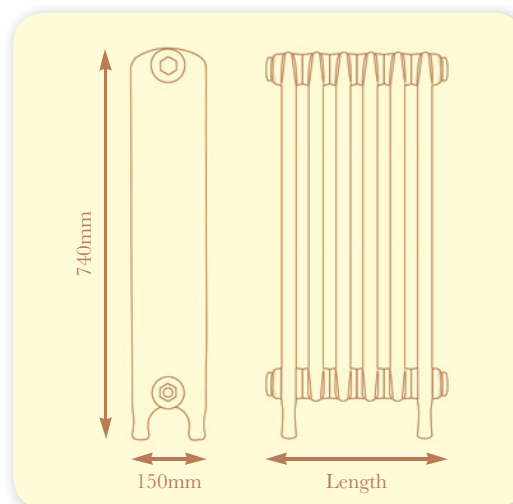

Clarendon Cast Iron

740mm High

Specialist UK Manufacturer of Cast Iron Radiators

Paladin Radiators

Our Clarendon cast iron radiator is a traditional Victorian old school cast iron radiator carefully reproduced to be an exact copy of the original, a true classic.

Clarendon is also available in 440mm High.

Code	Sections	Length (mm)	Output		Weight (Kg)	Water Content (Ltr's)
			75 / 65 / 20			
			Watts	BTU's		
CLAR-740-03	3	228	374	1275	25.4	5.1
CLAR-740-04	4	293	498	1700	33.9	6.8
CLAR-740-05	5	358	623	2125	42.4	8.5
CLAR-740-06	6	423	747	2550	50.9	10.2
CLAR-740-07	7	488	872	2975	59.4	11.9
CLAR-740-08	8	552	996	3400	67.8	13.6
CLAR-740-09	9	617	1121	3825	76.3	15.3
CLAR-740-10	10	682	1246	4250	84.8	17.0
CLAR-740-11	11	747	1370	4675	93.3	18.7
CLAR-740-12	12	812	1495	5100	101.8	20.4
CLAR-740-13	13	876	1619	5525	110.2	22.1
CLAR-740-14	14	941	1744	5950	118.7	23.8
CLAR-740-15	15	1006	1868	6375	127.2	25.5
CLAR-740-16	16	1071	1993	6800	135.7	27.2
CLAR-740-17	17	1136	2118	7225	144.2	28.9
CLAR-740-18	18	1200	2242	7650	152.6	30.6
CLAR-740-19	19	1265	2367	8075	161.1	32.3
CLAR-740-20	20	1330	2491	8500	169.6	34.0
CLAR-740-21	21	1395	2616	8925	178.1	35.7
CLAR-740-22	22	1460	2740	9350	186.6	37.4
CLAR-740-23	23	1524	2865	9775	195.0	39.1
CLAR-740-24	24	1589	2989	10200	203.5	40.8
CLAR-740-25	25	1654	3114	10625	212.0	42.5
CLAR-740-26	26	1719	3239	11050	220.5	44.2
CLAR-740-27	27	1784	3363	11475	229.0	45.9
CLAR-740-28	28	1848	3488	11900	237.4	47.6
CLAR-740-29	29	1913	3612	12325	245.9	49.3
CLAR-740-30	30	1978	3737	12750	254.4	51.0
CLAR-740-31	31	2043	3861	13175	262.9	52.7
CLAR-740-32	32	2108	3986	13600	271.4	54.4
CLAR-740-33	33	2172	4110	14025	279.8	56.1
CLAR-740-34	34	2237	4235	14450	288.3	57.8
CLAR-740-35	35	2302	4360	14875	296.8	59.5
CLAR-740-36	36	2367	4484	15300	305.3	61.2
CLAR-740-37	37	2432	4609	15725	313.8	62.9
CLAR-740-38	38	2496	4733	16150	322.2	64.6
CLAR-740-39	39	2561	4858	16575	330.7	66.3
CLAR-740-40	40	2626	4982	17000	339.2	68.0