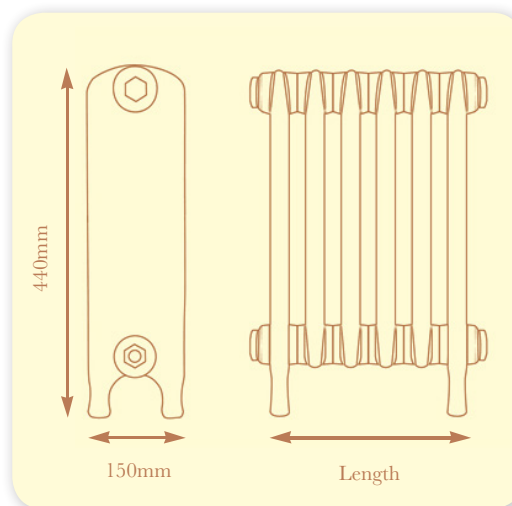

Clarendon is also available in 740mm High.

Code	Sections	Length (mm)	Output		Weight (Kg)	Water Content (Ltr's)
			75 / 65 / 20 Watts	BTU's		
CLAR-440-03	3	221	220	750	12.7	3.0
CLAR-440-04	4	283	293	1000	17.0	4.0
CLAR-440-05	5	345	366	1250	21.2	5.0
CLAR-440-06	6	407	440	1500	25.4	6.0
CLAR-440-07	7	469	513	1750	29.7	7.0
CLAR-440-08	8	532	586	2000	33.9	8.0
CLAR-440-09	9	594	659	2250	38.2	9.0
CLAR-440-10	10	656	733	2500	42.4	10.0
CLAR-440-11	11	718	806	2750	46.6	11.0
CLAR-440-12	12	780	879	3000	50.9	12.0
CLAR-440-13	13	843	953	3250	55.1	13.0
CLAR-440-14	14	905	1026	3500	59.4	14.0
CLAR-440-15	15	967	1099	3750	63.6	15.0
CLAR-440-16	16	1029	1172	4000	67.8	16.0
CLAR-440-17	17	1091	1246	4250	72.1	17.0
CLAR-440-18	18	1154	1319	4500	76.3	18.0
CLAR-440-19	19	1216	1392	4750	80.6	19.0
CLAR-440-20	20	1278	1465	5000	84.8	20.0
CLAR-440-21	21	1340	1539	5250	89.0	21.0
CLAR-440-22	22	1402	1612	5500	93.3	22.0
CLAR-440-23	23	1465	1685	5750	97.5	23.0
CLAR-440-24	24	1527	1758	6000	101.8	24.0
CLAR-440-25	25	1589	1832	6250	106.0	25.0
CLAR-440-26	26	1651	1905	6500	110.2	26.0
CLAR-440-27	27	1713	1978	6750	114.5	27.0
CLAR-440-28	28	1776	2052	7000	118.7	28.0
CLAR-440-29	29	1838	2125	7250	123.0	29.0
CLAR-440-30	30	1900	2198	7500	127.2	30.0
CLAR-440-31	31	1962	2271	7750	131.4	31.0
CLAR-440-32	32	2024	2345	8000	135.7	32.0
CLAR-440-33	33	2087	2418	8250	139.9	33.0
CLAR-440-34	34	2149	2491	8500	144.2	34.0
CLAR-440-35	35	2211	2564	8750	148.4	35.0
CLAR-440-36	36	2273	2638	9000	152.6	36.0
CLAR-440-37	37	2335	2711	9250	156.9	37.0
CLAR-440-38	38	2398	2784	9500	161.1	38.0
CLAR-440-39	39	2460	2858	9750	165.4	39.0
CLAR-440-40	40	2522	2931	10000	169.6	40.0