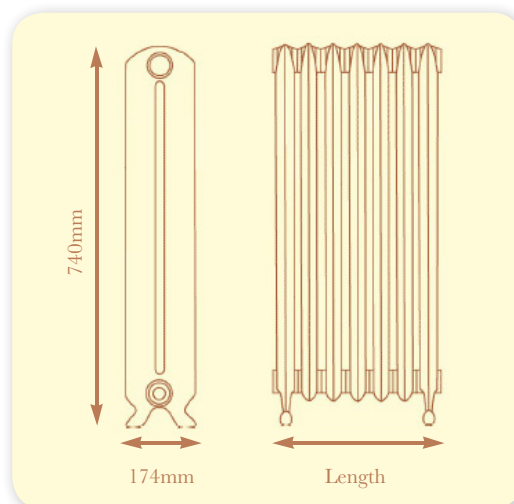

For the Bartholomew cast iron radiator there are many options to custom finish this old hospital radiator and transform the plain sweeping shape into a magnificent stylish feature within a room for your home. The Bartholomew cast iron radiator is also available in 570mm High.

Code	Sections	Length (mm)	Output		Weight (Kg)	Water Content (Ltr's)
			75 / 65 / 20			
			Watts	BTU's		
BART-740-03	3	249	492	1677	29.0	6.3
BART-570-04	4	320	655	2236	38.6	8.4
BART-570-05	5	392	819	2795	48.3	10.5
BART-570-06	6	463	983	3354	58.0	12.6
BART-570-07	7	535	1147	3913	67.6	14.7
BART-570-08	8	606	1311	4472	77.3	16.8
BART-570-09	9	678	1475	5031	86.9	18.9
BART-570-10	10	749	1638	5590	96.6	21.0
BART-570-11	11	821	1802	6149	106.3	23.1
BART-570-12	12	892	1966	6708	115.9	25.2
BART-570-13	13	964	2130	7267	125.6	27.3
BART-570-14	14	1035	2294	7826	135.2	29.4
BART-570-15	15	1107	2458	8385	144.9	31.5
BART-570-16	16	1178	2621	8944	154.6	33.6
BART-570-17	17	1250	2785	9503	164.2	35.7
BART-570-18	18	1321	2949	10062	173.9	37.8
BART-570-19	19	1393	3113	10621	183.5	39.9
BART-570-20	20	1464	3277	11180	193.2	42.0
BART-570-21	21	1536	3441	11739	202.9	44.1
BART-570-22	22	1607	3604	12298	212.5	46.2
BART-570-23	23	1679	3768	12857	222.2	48.3
BART-570-24	24	1750	3932	13416	231.8	50.4
BART-570-25	25	1822	4096	13975	241.5	52.5
BART-570-26	26	1893	4260	14534	251.2	54.6
BART-570-27	27	1965	4424	15093	260.8	56.7
BART-570-28	28	2036	4587	15652	270.5	58.8
BART-570-29	29	2108	4751	16211	280.1	60.9
BART-570-30	30	2179	4915	16770	289.8	63.0
BART-570-31	31	2251	5079	17329	299.5	65.1
BART-570-32	32	2322	5243	17888	309.1	67.2
BART-570-33	33	2394	5407	18447	318.8	69.3
BART-570-34	34	2465	5570	19006	328.4	71.4
BART-570-35	35	2537	5734	19565	338.1	73.5
BART-570-36	36	2608	5898	20124	347.8	75.6
BART-570-37	37	2680	6062	20683	357.4	77.7
BART-570-38	38	2751	6226	21242	367.1	79.8
BART-570-39	39	2823	6390	21801	376.7	81.9
BART-570-40	40	2894	6553	22360	386.4	84.0