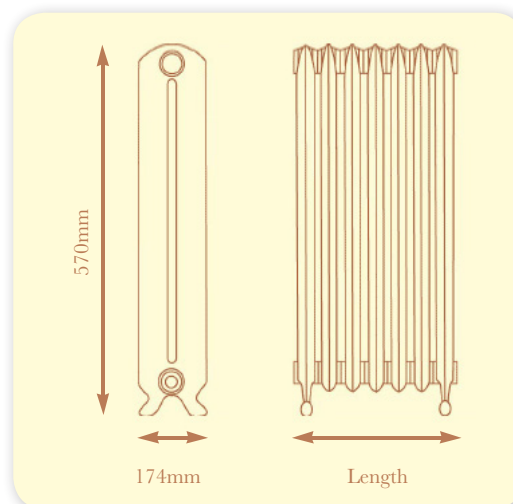

For the Bartholomew cast iron radiator there are many options to custom finish this old hospital radiator and transform the plain sweeping shape into a magnificent stylish feature within a room for your home. The Bartholomew cast iron radiator is also available in 740mm High.

Code	Sections	Length (mm)	Output		Weight (Kg)	Water Content (Ltr's)
			75 / 65 / 20			
			Watts	BTU's		
BART-570-03	3	249	331	1131	21.1	5.1
BART-570-04	4	320	442	1508	28.2	6.8
BART-570-05	5	392	552	1885	35.2	8.5
BART-570-06	6	463	663	2262	42.2	10.2
BART-570-07	7	535	773	2639	49.3	11.9
BART-570-08	8	606	884	3016	56.3	13.6
BART-570-09	9	678	994	3393	63.4	15.3
BART-570-10	10	749	1105	3770	70.4	17.0
BART-570-11	11	821	1215	4147	77.4	18.7
BART-570-12	12	892	1326	4524	84.5	20.4
BART-570-13	13	964	1436	4901	91.5	22.1
BART-570-14	14	1035	1547	5278	98.6	23.8
BART-570-15	15	1107	1657	5655	105.6	25.5
BART-570-16	16	1178	1768	6032	112.6	27.2
BART-570-17	17	1250	1878	6409	119.7	28.9
BART-570-18	18	1321	1989	6786	126.7	30.6
BART-570-19	19	1393	2099	7163	133.8	32.3
BART-570-20	20	1464	2210	7540	140.8	34.0
BART-570-21	21	1536	2320	7917	147.8	35.7
BART-570-22	22	1607	2431	8294	154.9	37.4
BART-570-23	23	1679	2541	8671	161.9	39.1
BART-570-24	24	1750	2652	9048	169.0	40.8
BART-570-25	25	1822	2762	9425	176.0	42.5
BART-570-26	26	1893	2873	9802	183.0	44.2
BART-570-27	27	1965	2983	10179	190.1	45.9
BART-570-28	28	2036	3094	10556	197.1	47.6
BART-570-29	29	2108	3204	10933	204.2	49.3
BART-570-30	30	2179	3315	11310	211.2	51.0
BART-570-31	31	2251	3425	11687	218.2	52.7
BART-570-32	32	2322	3536	12064	225.3	54.4
BART-570-33	33	2394	3646	12441	232.3	56.1
BART-570-34	34	2465	3757	12818	239.4	57.8
BART-570-35	35	2537	3867	13195	246.4	59.5
BART-570-36	36	2608	3978	13572	253.4	61.2
BART-570-37	37	2680	4088	13949	260.5	62.9
BART-570-38	38	2751	4199	14326	267.5	64.6
BART-570-39	39	2823	4309	14703	274.6	66.3
BART-570-40	40	2894	4420	15080	281.6	68.0